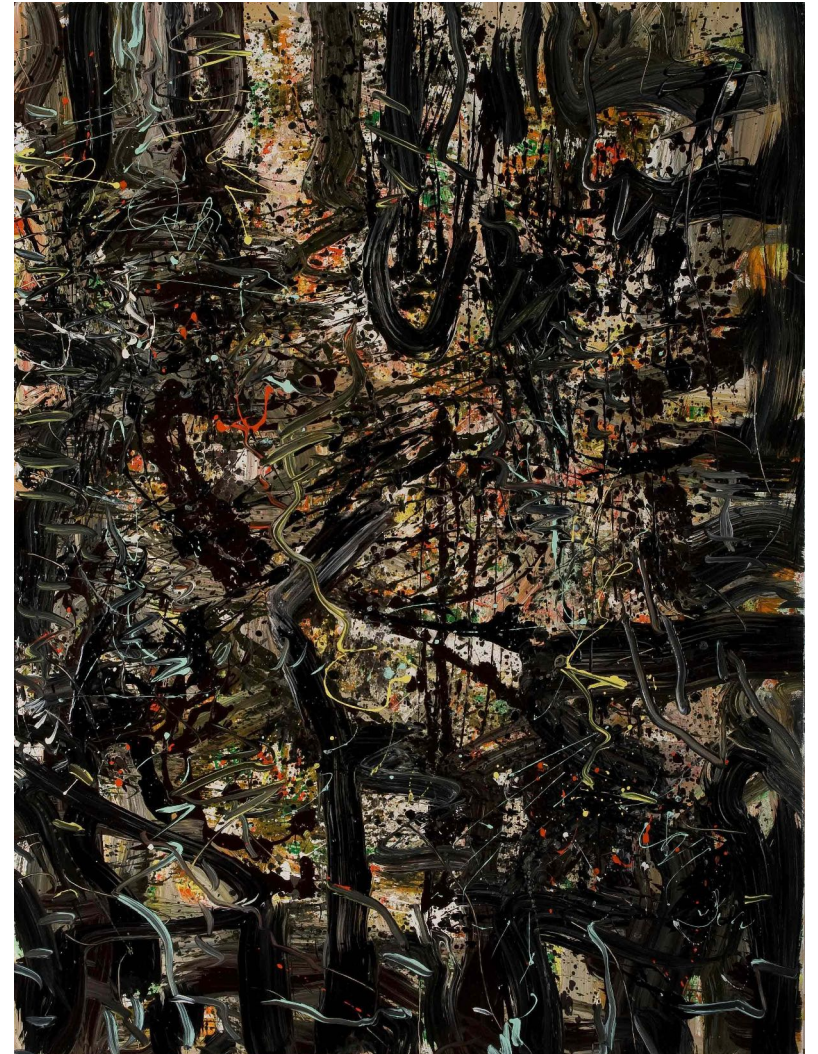

SM
GA

**LA
CASA
INVITA**

Juan ASTICA

Vertical 83, 2009
Óleo sobre tela | 150 x 100 cm
Oil on canvas | 59 x 39 in

Juan ASTICA

Vertical 19, 2008
Óleo sobre tela | 120 x 90 cm
Oil on canvas | 47 x 35.4 in

Eduardo STUPIÁ

(Gentileza Jorge Mara - La Ruche)

Sin título, 2014
Técnica mixta sobre papel | 120 x 80 cm
Mixed Media on paper | 47 x 31.5 in

Natalia CACCHIARELLI

Tribeca, 2018

Acrílico sobre tela | 80 x 80 cm

Acrylic on canvas | 31 1/2 x 31 1/2 in