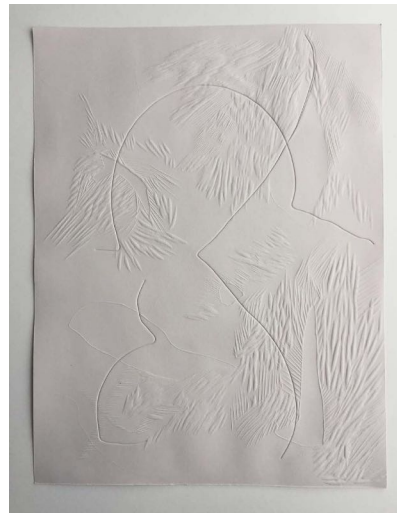

Andrés **SOBRINO**

Juan Sebastián
BRUNO

(Gentileza Pasto)

Sin título

Acrílico y lápiz sobre fenólico | 42 x 30 cm

Acrylic painting and pencil on phenolic | 16,5 x 11,8 in

Verónica ROMANO

Delfina ESTRADA

(Gentileza Atocha)

Gofrados en papel | 35 x 50 cm
embossing | 13,8 x 19,6 in

Verónica ROMANO

Relieves Ikebana
Edición de 7, 2014/2021
Yeso (plaster) | medidas variables

Verónica ROMANO

Cabeza Casco
Edición de 5, 2005/2021
Yeso | 20 x 35 x 40 cm
Plaster | 7,8 x 13,8 x 15,6 in