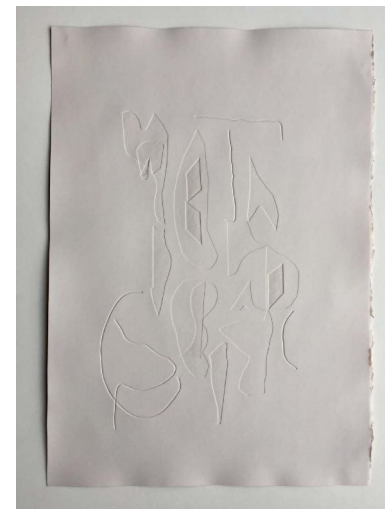

Andrés **SOBRINO**

Juan Sebastián
BRUNO

(Gentileza Pasto)

Sin título

Acrílico y lápiz sobre fenólico | 42 x 30 cm

Acrylic painting and pencil on phenolic | 16,5 x 11,8 in

Verónica ROMANO

Delfina ESTRADA

(Gentileza Atocha)

Gofrados en papel | 35 x 50 cm
embossing | 13,8 x 19,6 in

Verónica ROMANO

Relieves Ikebana
Edición de 7, 2014/2021
Yeso (plaster) | medidas variables

Verónica ROMANO

Cabeza Casco
Edición de 5, 2005/2021
Yeso | 20 x 35 x 40 cm
Plaster | 7,8 x 13,8 x 15,6 in