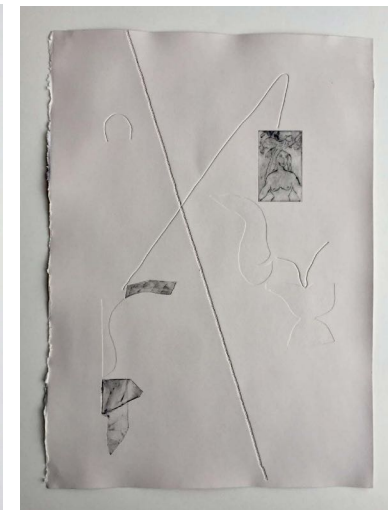

Verónica ROMANO

Delfina ESTRADA

(Gentileza Atocha)

Gofrados en papel | 35 x 50 cm
embossing | 13,8 x 19,6 in