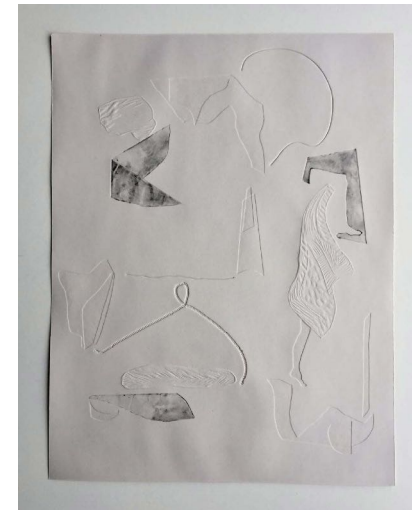

Verónica ROMANO

Delfina ESTRADA

(Gentileza Atocha)

Gofrados en papel | 35 x 50 cm
embossing | 13,8 x 19,6 in